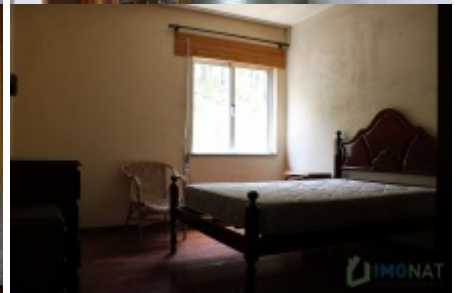

Morada T2

Espaçosa moradia na povoação da Pisoria, com umas vistas bonitas e desafogadas para as montanhas.

A moradia que é composta por 2 pisos e sótão é vendido com um pequeno terreno de cultivo, com aproximadamente 200m2.

Composta por 2 lojas/armazéns no rés-do-chão e casa de habitação no 1º andar. Na parte de habitação há dois quartos espaçosos, uma sala de estar grande com uma lareira, uma cozinha equipada e uma casa-de-banho.