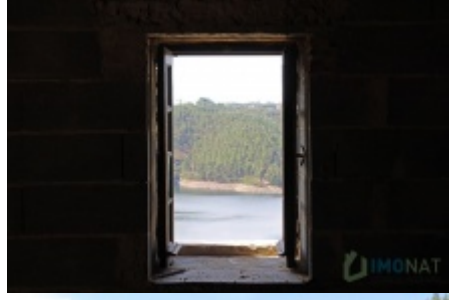

Imã³vel Rural

Belíssima propriedade com vista panorâmica sobre o espelho de água proporcionado pelo Rio Zêzere, com uma raríssima oportunidade de reconstrução de uma casa em pedra com dois pisos, e cerca de 10.000m2 de terreno, com várias árvores de fruto e uma mina de água, que desce pela propriedade.

Completamente off the grid, isolada, e com ótimo clima devido à boa exposição solar durante todo o dia, é o refúgio perfeito para os entusiastas da natureza e aqueles que procuram serenidade em comunhão com a natureza.