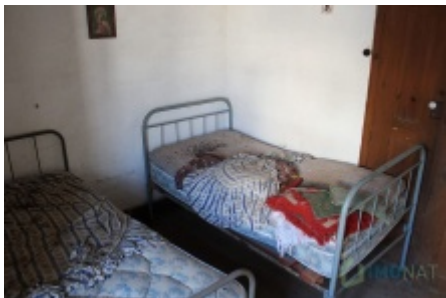

Morada T2

Casa senhorial com muito potencial à venda na aldeia do Estreito.

Esta moradia antiga com traços senhoriais tem muito potencial e pode transformar-se numa casa acolhedora e de sonho!

Composta por dois pisos, onde de momento o rés-do-chão é uma divisão única e ampla, servindo como adega, e no primeiro piso têm cinco divisões, sendo uma delas uma marquise com uma vista deslumbrante para o quintal e para as montanhas de Oleiros.

Além da casa principal existe ainda uma antiga casa em pedra, que agora se encontra sem telhado, mas que pode ser aproveitada

para criar um anexo ou um pequeno T1, para rentabilizar.

Entre as duas casas, encontramos um belo quintal com uma área aproximada de 45m2.

Price : 38000 euros

Area: 150 m2

Bedrooms: 2

Bathrooms:

Lot Area: 100

Year Built :1937

Ref: de imóvel : 2017523-05

[mais detalhes em https://imonat.pt//imoveis/en/node/432](https://imonat.pt//imoveis/en/node/432)