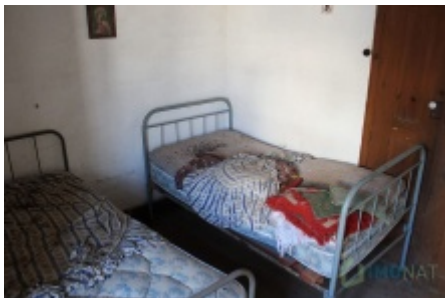

Morada T2

Casa senhorial com muito potencial à venda na aldeia do Estreito.

Esta moradia antiga com traços senhoriais tem muito potencial e pode transformar-se numa casa acolhedora e de sonho!

Composta por dois pisos, onde de momento o rés-do-chão é uma divisão única e ampla, servindo como adega, e no primeiro piso têm cinco divisões, sendo uma delas uma marquise com uma vista deslumbrante para o quintal e para as montanhas de Oleiros.

Além da casa principal existe ainda uma antiga casa em pedra, que agora se encontra sem telhado, mas que pode ser aproveitada

para criar um anexo ou um pequeno T1, para rentabilizar.

Entre as duas casas, encontramos um belo quintal com uma área aproximada de 45m2.

Price : 38000 euros

Area: 150 m2

Bedrooms: 2

Bathrooms:

Lot Area: 100

Year Built :1937

Ref: de imóvel : 2017523-05

[mais detalhes em https://imonat.pt//imoveis/en/node/432](https://imonat.pt//imoveis/en/node/432)