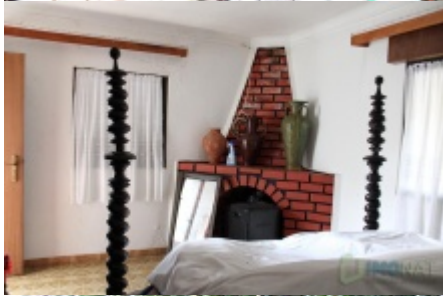

Imã³vel Rural

Este imóvel encontra-se com vários atrativos da própria aldeia, e com capacidades diferentes de utilização.

Localizado numa aldeia com poucos habitantes, a propriedade conta com uma casa principal, com várias divisões com algumas condições de habitabilidade. Um conjunto de 3 casas em pedra, próximas da ribeira, com potencial para reconstrução, terreno de cultivo com olival e mato.

Tudo localizado numa zona de beleza única, junto à ribeira, onde a água corre durante todo o ano.

A casa principal, conta ainda com forno tradicional e furo artesiano.

Venha visitar!

Property Detail

Type : Moradia