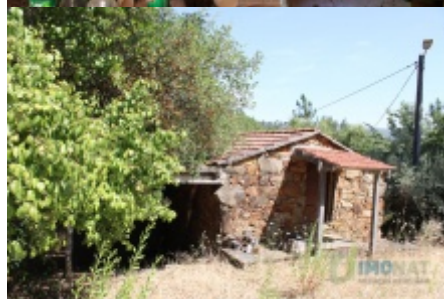

Quinta

Belíssima quinta com arrecadação em pedra junto à povoação do Mosteiro. Apresentamos esta magnífica quinta, situada junto à povoação do Mosteiro, um verdadeiro refúgio para quem procura tranquilidade e contacto com a natureza. A propriedade é composta por dois artigos rústicos, com uma área total de 18.000 m², encontrando-se muito bem localizada, em pleno sossego, mas a apenas 10 minutos da vila de Oleiros.

Dispõe de água própria, proveniente de um poço, e de uma grande diversidade de árvores, incluindo povoamentos de pinheiros e eucaliptos, bem como carvalhos, sobreiros, medronheiros e várias árvores de fruto, tais como ameixoeiras, limoeiros, oliveiras, laranjeiras, cerejeiras e macieiras. Esta propriedade reúne um enorme potencial para se transformar numa quinta de sonho, ideal para habitação, lazer ou um projeto auto sustentável.

A construção em pedra, embora de dimensões reduzidas, distribui-se por dois pisos. O piso inferior já dispõe de casa de banho instalada e de laje em betão, enquanto o telhado se encontra em excelente estado de conservação.