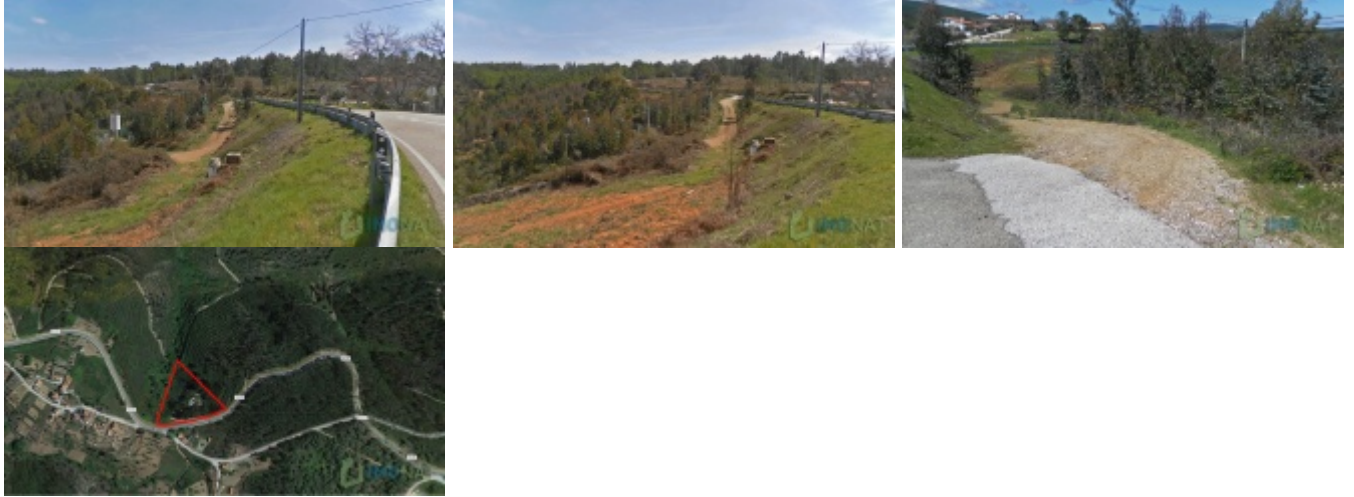

## Terreno

Terreno rústico junto á estrada nacional n.º 238 no Retaxo. Têm uma área de 7010m<sup>2</sup> e localiza-se junto á ETAR do Estreito e no lado esquerdo da mesma até ao barroco, assim como á frente da mesma.

Está povoado com eucaliptos e algum pinhal.

## Property Detail

**Type** : Terreno  
**Status**: Comprar  
**Location** :Castelo Branco  
**Sub-Location** :Oleiros  
**Freguesia** :Estreito-Vilar Barroco  
**Price** : 7500 euros  
**Area**: 7010 m<sup>2</sup>  
**Bedrooms**:  
**Bathrooms**:  
**Lot Area**: 7010  
**Year Built** :  
**Ref: de imóvel** : 2017113-02