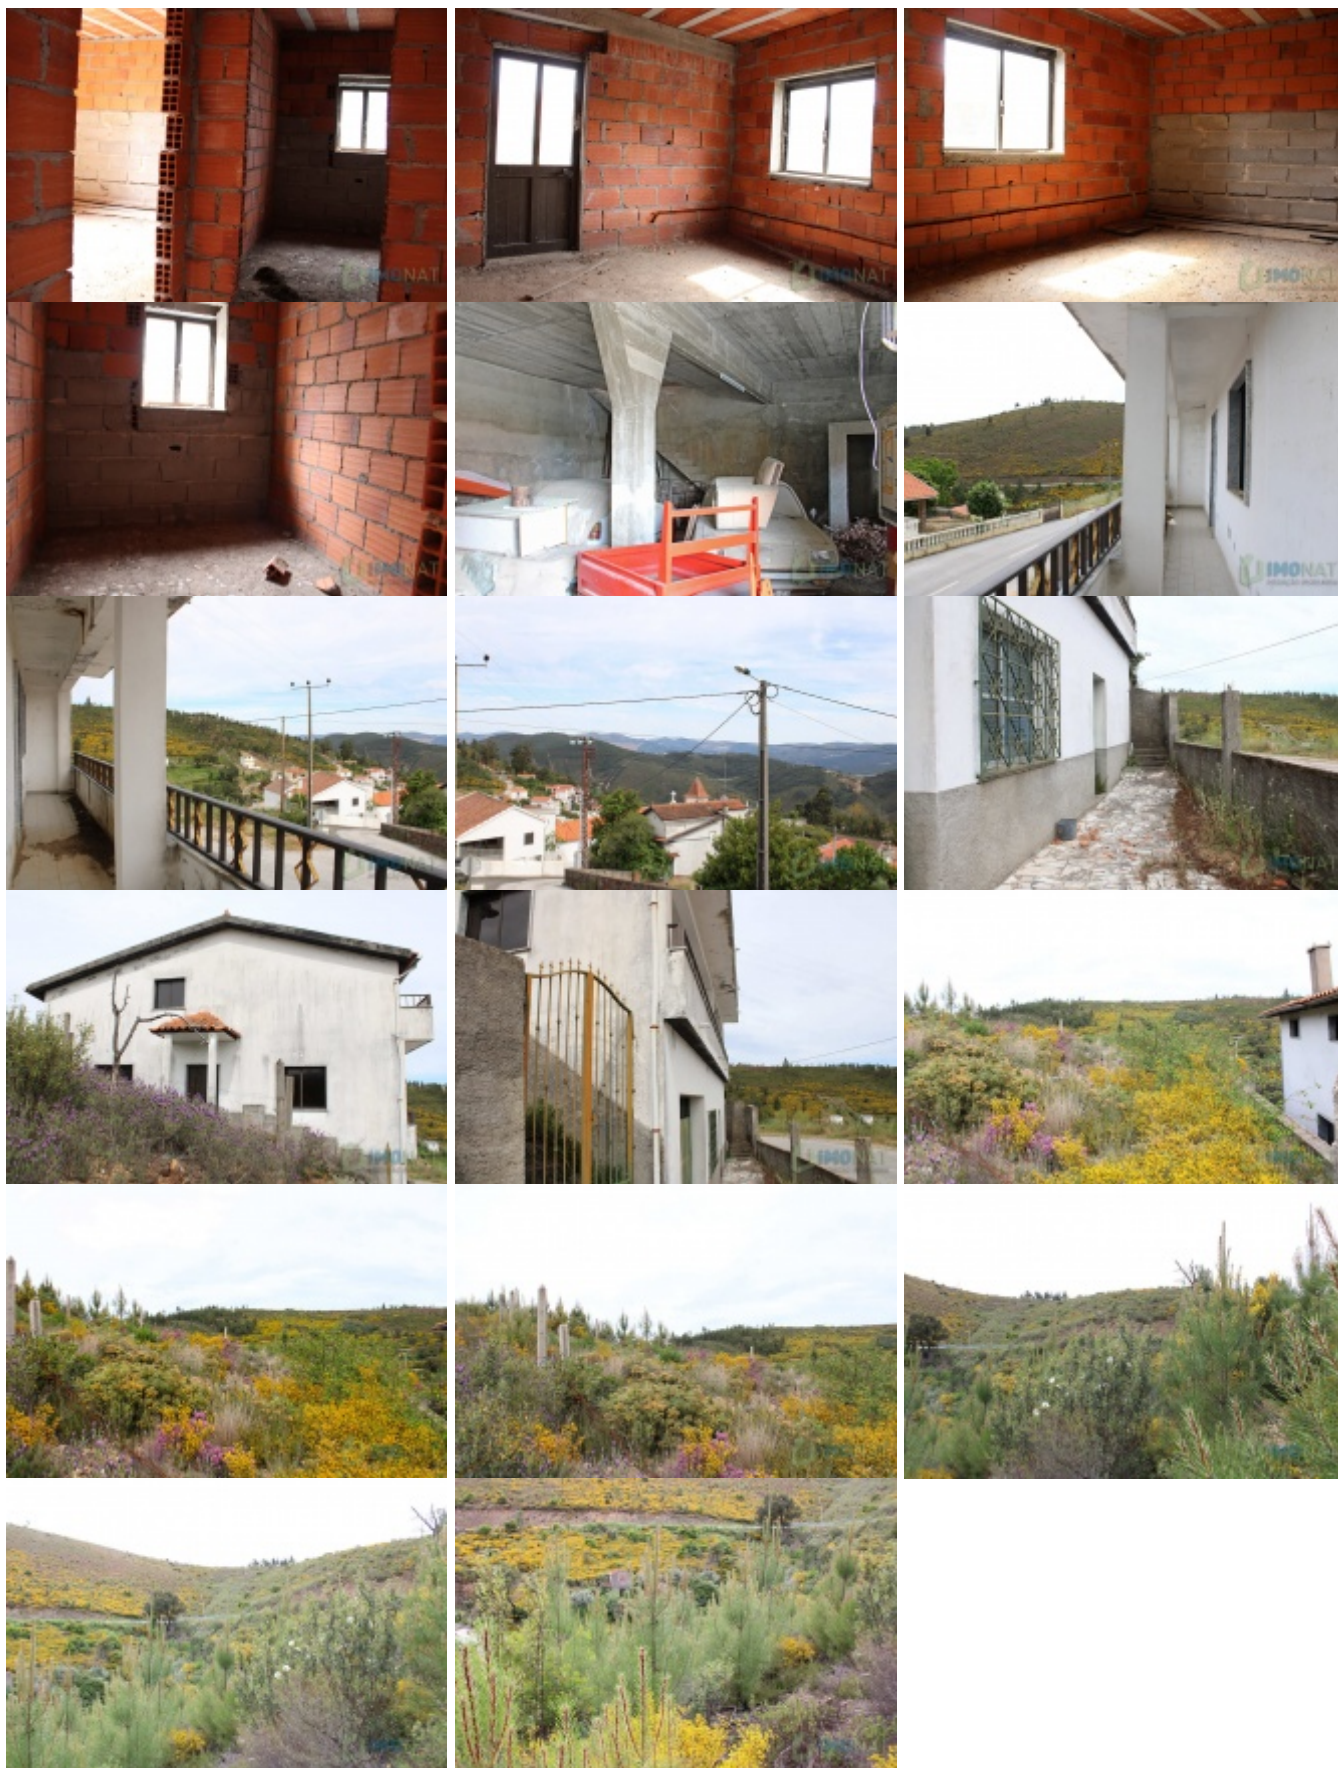

## Morada T6

Morada semi-construída, com 3 pisos, à venda na povoação do Sobral Valado, a 10 minutos da Pampilhosa da Serra.

Esta moradia, que está por acabar, é composta por 3 pisos, onde o rés-do-chão é uma garagem espaçosa com aproximadamente 100m<sup>2</sup>.

No primeiro piso há uma sala espaçosa com abertura para uma cozinha, 3 quartos e uma casa-de-banho. No segundo piso encontramos mais uma sala, uma cozinha independente, 3 quartos e uma casa-de-banho, cada piso tem uma varanda orientada a sul.

A escadaria da moradia dá acesso independente aos diferentes pisos, fazendo com que cada piso possa ser individual e composto por 2

apartamentos autónomos.

A moradia está inserida num terreno com uma área aproximada de 550m<sup>2</sup> mas com a venda está também incluído um terreno separado pela estrada com uma área de 300m<sup>2</sup>.

A propriedade está orientada de Norte para Sul e na zona norte há um quintal que está ligado à casa.

Ainda há vistas bonitas e desafogadas sobre as montanhas e a natureza envolvente, pois a casa está situada na zona mais alta da povoação.