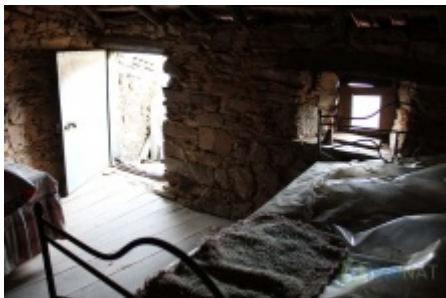

Imã³vel Rural

Casa de habitação na magnífica povoação do Bravo no extremo da freguesia de Pedrogão Pequeno, a confrontar com a freguesia da Madeirã, do concelho de Oleiros.

Fazem parte desta venda a casa de habitação, construída em pedra, com a área de 72m² com os seus vários anexos, um pátio e ainda um quintal com praticamente 1000m² de área.

A casa, rústica, tem quatro divisões e carece de beneficiação quase total, embora esta tenha sido habitada até à relativamente pouco tempo.

O quintal até à pouco, também aproveitado para horta e pequena agricultura, está neste momento povoado com várias árvores de fruto, desde figueiras, pereiras, laranjeiras, etc, e com videiras a toda a volta da propriedade.