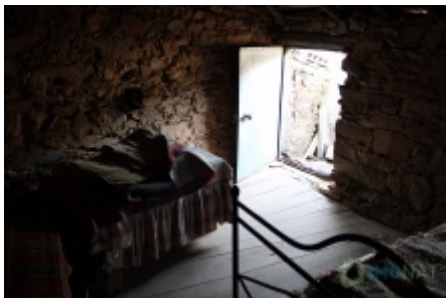

Imã³vel Rural

Casa de habitação na magnífica povoação do Bravo no extremo da freguesia de Pedrogão Pequeno, a confrontar com a freguesia da Madeirã, do concelho de Oleiros.

Fazem parte desta venda a casa de habitação, construída em pedra, com a área de 72m² com os seus vários anexos, um pátio e ainda um quintal com praticamente 1000m² de área.

A casa, rústica, tem quatro divisões e carece de beneficiação quase total, embora esta tenha sido habitada até à relativamente pouco tempo.

O quintal até à pouco, também aproveitado para horta e pequena agricultura, está neste momento povoado com várias árvores de fruto, desde figueiras, pereiras, laranjeiras, etc, e com videiras a toda a volta da propriedade.