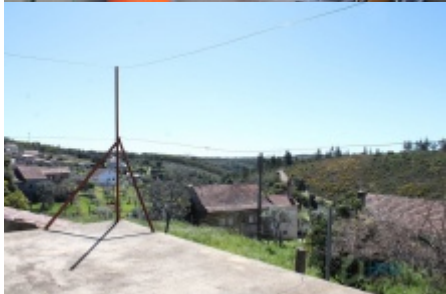

Imã³vel Rural

Belíssima casa de aldeia, toda construída em pedra, com terreno, à venda na povoação do Vidigal, a 10 minutos da aldeia do Estreito.

Esta casa, muito bem mantida e com boas condições de conservação é uma ótima solução para quem procura uma vida tranquila na aldeia.

Composta por dois pisos onde no rés-do-chão encontra-se uma loja espaçosa que serve como adega e arrecadação e no primeiro andar há uma sala de estar, um quarto e uma cozinha ?à antiga? separada.

Além da casa de habitação há um tanque de água para a rega e um abrigo com vários compartimentos para animais.

O terreno anexo à casa é grande, com uma área aproximada de 900m², composto por oliveiras, videiras, laranjeiras, figueiras e ainda uma pequena construção de pedra que serve como arrecadação.

Com obras, consegue-se transformar esta propriedade numa casa de sonho.