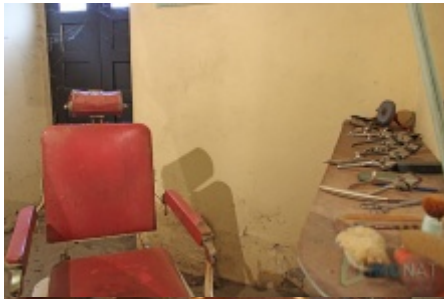

## Morada T3 +1

Situada no centro da aldeia do Estreito, esta moradia de charme oferece uma oportunidade única para quem procura um imóvel com história e potencial.

Apesar de necessitar de algumas obras de melhoramento, mantém condições de habitabilidade e conserva detalhes autênticos que lhe conferem um caráter especial.

Composta por dois pisos, um sótão e um acolhedor quintal, a propriedade inclui um anexo em pedra com forno a lenha e arrecadação, ideal para momentos de convívio e tradição.

No rés-do-chão, encontram-se duas lojas espaçosas, uma delas uma antiga adega, além de uma pequena arrecadação onde se guardava o azeite e uma divisão que outrora foi a barbearia da aldeia.

O primeiro piso dispõe de duas amplas salas ? uma de jantar e outra de estar ?, dois quartos generosos, um terceiro quarto mais compacto, um pequeno espaço de costura e uma cozinha espaçosa.

Na parte posterior da casa, um terraço fechado foi adaptado para incluir uma casa de banho, proporcionando acesso direto ao quintal.

O sótão, localizado no segundo piso, oferece um espaço adicional que pode ser aproveitado com algumas obras, permitindo expandir ainda mais a área útil da moradia.

Embora antiga, esta casa preserva o seu encanto original e destaca-se pelo seu amplo espaço e enorme potencial.