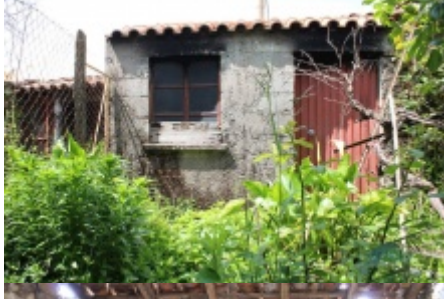

## Morada T3 +1

Situada no centro da aldeia do Estreito, esta moradia de charme oferece uma oportunidade única para quem procura um imóvel com história e potencial.

Apesar de necessitar de algumas obras de melhoramento, mantém condições de habitabilidade e conserva detalhes autênticos que lhe conferem um caráter especial.

Composta por dois pisos, um sótão e um acolhedor quintal, a propriedade inclui um anexo em pedra com forno a lenha e arrecadação, ideal para momentos de convívio e tradição.

No rés-do-chão, encontram-se duas lojas espaçosas, uma delas uma antiga adega, além de uma pequena arrecadação onde se guardava o azeite e uma divisão que outrora foi a barbearia da aldeia.

O primeiro piso dispõe de duas amplas salas ? uma de jantar e outra de estar ?, dois quartos generosos, um terceiro quarto mais compacto, um pequeno espaço de costura e uma cozinha espaçosa.

Na parte posterior da casa, um terraço fechado foi adaptado para incluir uma casa de banho, proporcionando acesso direto ao quintal.

O sótão, localizado no segundo piso, oferece um espaço adicional que pode ser aproveitado com algumas obras, permitindo expandir ainda mais a área útil da moradia.

Embora antiga, esta casa preserva o seu encanto original e destaca-se pelo seu amplo espaço e enorme potencial.