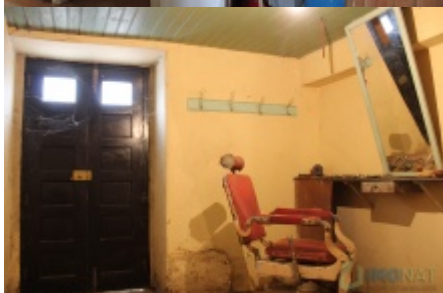

## Morada T3 +1

Situada no centro da aldeia do Estreito, esta moradia de charme oferece uma oportunidade única para quem procura um imóvel com história e potencial.

Apesar de necessitar de algumas obras de melhoramento, mantém condições de habitabilidade e conserva detalhes autênticos que lhe conferem um caráter especial.

Composta por dois pisos, um sótão e um acolhedor quintal, a propriedade inclui um anexo em pedra com forno a lenha e arrecadação, ideal para momentos de convívio e tradição.

No rés-do-chão, encontram-se duas lojas espaçosas, uma delas uma antiga adega, além de uma pequena arrecadação onde se guardava o azeite e uma divisão que outrora foi a barbearia da aldeia.

O primeiro piso dispõe de duas amplas salas ? uma de jantar e outra de estar ?, dois quartos generosos, um terceiro quarto mais compacto, um pequeno espaço de costura e uma cozinha espaçosa.

Na parte posterior da casa, um terraço fechado foi adaptado para incluir uma casa de banho, proporcionando acesso direto ao quintal.

O sótão, localizado no segundo piso, oferece um espaço adicional que pode ser aproveitado com algumas obras, permitindo expandir ainda mais a área útil da moradia.

Embora antiga, esta casa preserva o seu encanto original e destaca-se pelo seu amplo espaço e enorme potencial.