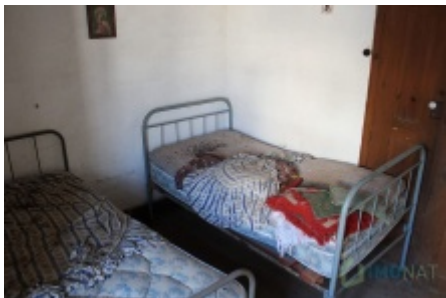

## Morada T2

Casa senhorial com muito potencial à venda na aldeia do Estreito.

Esta moradia antiga com traços senhoriais tem muito potencial e pode transformar-se numa casa acolhedora e de sonho!

Composta por dois pisos, onde de momento o rés-do-chão é uma divisão única e ampla, servindo como adega, e no primeiro piso têm cinco divisões, sendo uma delas uma marquise com uma vista deslumbrante para o quintal e para as montanhas de Oleiros.

Além da casa principal existe ainda uma antiga casa em pedra, que agora se encontra sem telhado, mas que pode ser aproveitada

para criar um anexo ou um pequeno T1, para rentabilizar.

Entre as duas casas, encontramos um belo quintal com uma área aproximada de 45m2.