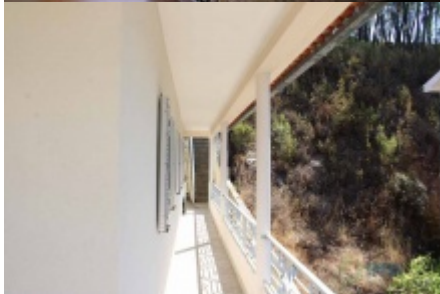

## Morada T5

Magnífica propriedade junto ao Rio Zêzere na freguesia de Cambas.

Conta esta propriedade de uma magnífica moradia, construída nos anos oitenta em local de rara beleza e extraordinário sossego, de um armazém/garagem e de vários terrenos que totalizam aproximadamente dois hectares.

Da moradia, de dois pisos e sótão, podemos destacar no rés-do-chão, sala, cozinha, casa de banho e um quarto e no 1º piso, mais uma cozinha, sala, casa de banho e quatro quartos. O sótão é amplo e sem divisões.

Sofreu esta moradia, recentemente, pintura geral, precedida de isolamento em toda a sua extensão (capoto de 60mm de espessura). Também são de salientar as magníficas varandas que circundam quase toda a casa e lhe dão mais beleza e requinte.

De referir ainda que além dos terrenos junto da moradia, outros são vendidos e incluídos no preço total da venda, dos quais se destaca um destes com aproximadamente 40 oliveiras.

Referimos ainda a proximidade desta magnífica propriedade ao Rio Zêzere, e das suas magníficas praias fluviais, tais como a de Cambas, como de Janeiro de Baixo, localizada nesta aldeia de xisto.