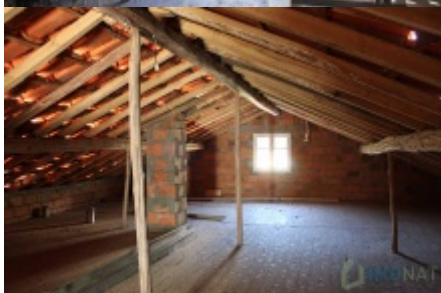

## Morada T5

Magnífica propriedade junto ao Rio Zêzere na freguesia de Cambas.

Conta esta propriedade de uma magnífica moradia, construída nos anos oitenta em local de rara beleza e extraordinário sossego, de um armazém/garagem e de vários terrenos que totalizam aproximadamente dois hectares.

Da moradia, de dois pisos e sótão, podemos destacar no rés-do-chão, sala, cozinha, casa de banho e um quarto e no 1º piso, mais uma cozinha, sala, casa de banho e quatro quartos. O sótão é amplo e sem divisões.

Sofreu esta moradia, recentemente, pintura geral, precedida de isolamento em toda a sua extensão (capoto de 60mm de espessura). Também são de salientar as magníficas varandas que circundam quase toda a casa e lhe dão mais beleza e requinte.

Destacamos também o armazém/garagem de boas dimensões, que se situa em frente à moradia, em terreno de cultivo, com muitas e variadas árvores de fruto.

Dotada de água da rede e própria, de um furo artesiano e de um poço tradicional, além de um tanque para regas ao lado do referido armazém/garagem.