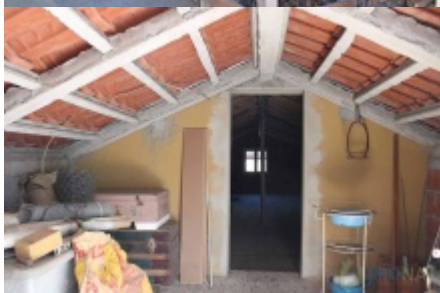

## Morada T5

Magnífica propriedade junto ao Rio Zêzere na freguesia de Cambas.

Conta esta propriedade de uma magnífica moradia, construída nos anos oitenta em local de rara beleza e extraordinário sossego, de um armazém/garagem e de vários terrenos que totalizam aproximadamente dois hectares.

Da moradia, de dois pisos e sótão, podemos destacar no rés-do-chão, sala, cozinha, casa de banho e um quarto e no 1º piso, mais uma cozinha, sala, casa de banho e quatro quartos. O sótão é amplo e sem divisões.

Sofreu esta moradia, recentemente, pintura geral, precedida de isolamento em toda a sua extensão (capoto de 60mm de espessura). Também são de salientar as magníficas varandas que circundam quase toda a casa e lhe dão mais beleza e requinte.

Destacamos também o armazém/garagem de boas dimensões, que se situa em frente à moradia, em terreno de cultivo, com muitas e variadas árvores de fruto.

Dotada de água da rede e própria, de um furo artesiano e de um poço tradicional, além de um tanque para regas ao lado do referido armazém/garagem.