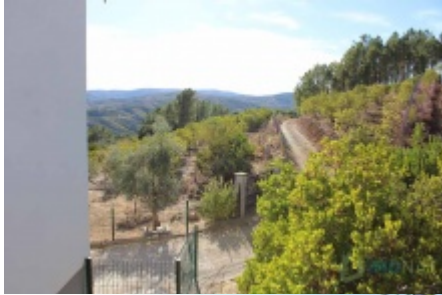

Morada T1

Morada isolada situada numa paisagem de montanha deslumbrante, com um terreno de 7.600 m² totalmente vedado, com várias árvores de fruto e com furo artesiano para rega, ideal para quem valoriza o contacto com a natureza. Tudo bem cuidado, com bons acessos para trator e maquinaria agrícola.