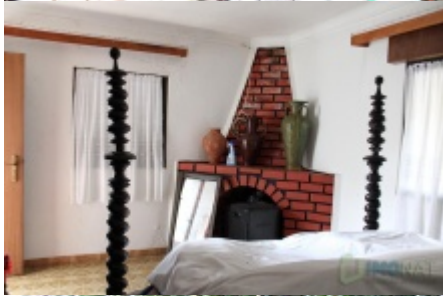

Imã³vel Rural

Este imóvel encontra-se com vários atrativos da própria aldeia, e com capacidades diferentes de utilização.

Localizado numa aldeia com poucos habitantes, a propriedade conta com uma casa principal, com várias divisões com algumas condições de habitabilidade. Um conjunto de 3 casas em pedra, próximas da ribeira, com potencial para reconstrução, terreno de cultivo com olival e mato.

Tudo localizado numa zona de beleza única, junto à ribeira, onde a água corre durante todo o ano.

A casa principal, conta ainda com forno tradicional e furo artesiano.

Venha visitar!

Detalhes do imóvel

Tipo : Moradia