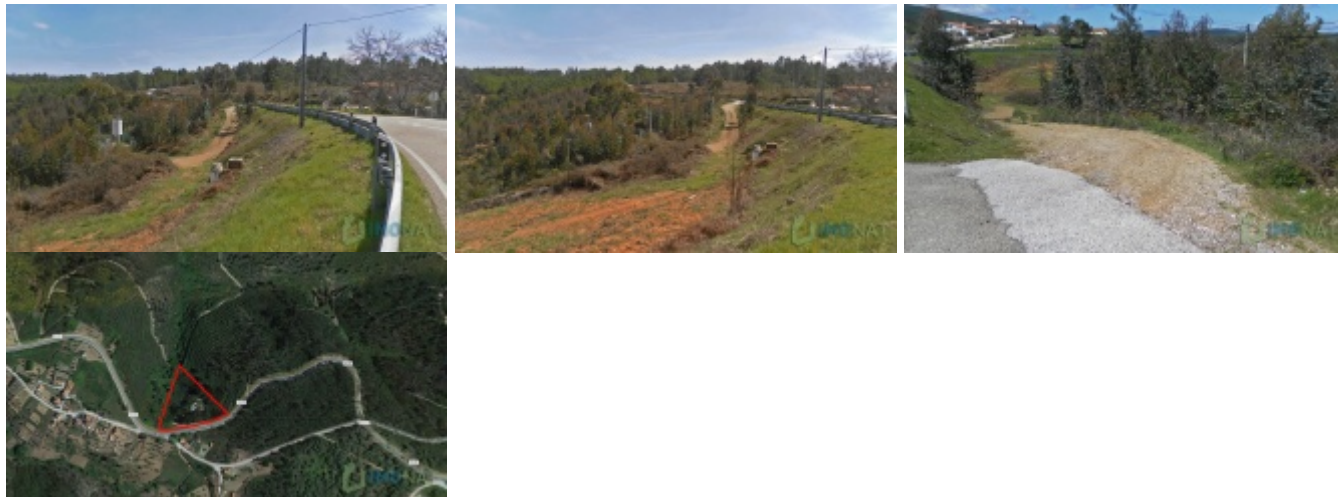

Terreno

Terreno rústico junto á estrada nacional n.º 238 no Retaxo. Têm uma área de 7010m² e localiza-se junto á ETAR do Estreito e no lado esquerdo da mesma até ao barroco, assim como á frente da mesma.

Está povoado com eucaliptos e algum pinhal.

Detalhes do imóvel

Tipo : Terreno

Estado: Comprar

Distrito :Castelo Branco

Concelho :Oleiros

Freguesia :Estreito-Vilar Barroco

Preço : 7500 euros

Área: 7010 m²

Quartos:

Casas de Banho:

Área do Lote: 7010

Ano de construção :

Ref: de imóvel : 2017113-02

[mais detalhes em https://imonat.pt/imoveis/pt-pt/property/terreno-1](https://imonat.pt/imoveis/pt-pt/property/terreno-1)